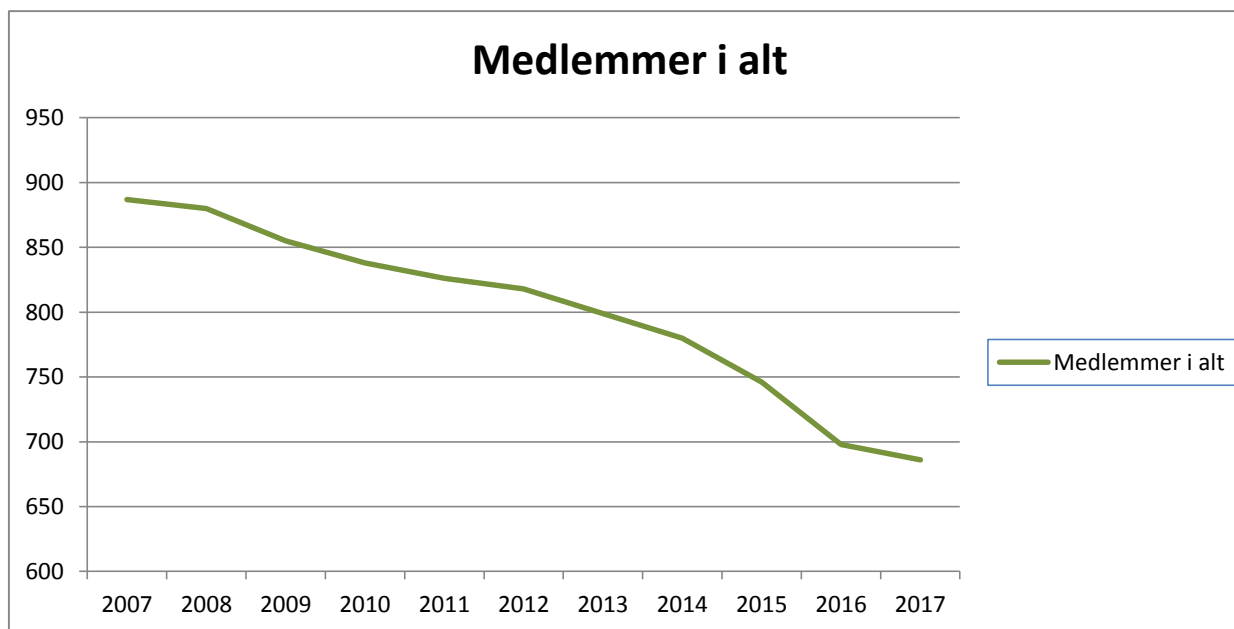

# Medlemsudvikling 2007-2017

Fraktion	1+2	4		Red. i % i forhold til året før	Reduktion i forhold til 2007
2007	766	121	887	0,00%	0,00%
2008	759	121	880	0,79%	0,79%
2009	735	120	855	2,84%	3,61%
2010	718	120	838	1,99%	5,52%
2011	706	120	826	1,43%	6,88%
2012	698	120	818	0,97%	7,78%
2013	682	117	799	2,32%	9,92%
2014	663	117	780	2,38%	12,06%
2015	629	117	746	4,36%	15,90%
2016	581	117	698	6,43%	21,31%
2017	566	120	686	1,72%	22,66%

Årstal	Medlemmer
2007	887
2008	880
2009	855
2010	838
2011	826
2012	818
2013	799
2014	780
2015	746
2016	698
2017	686